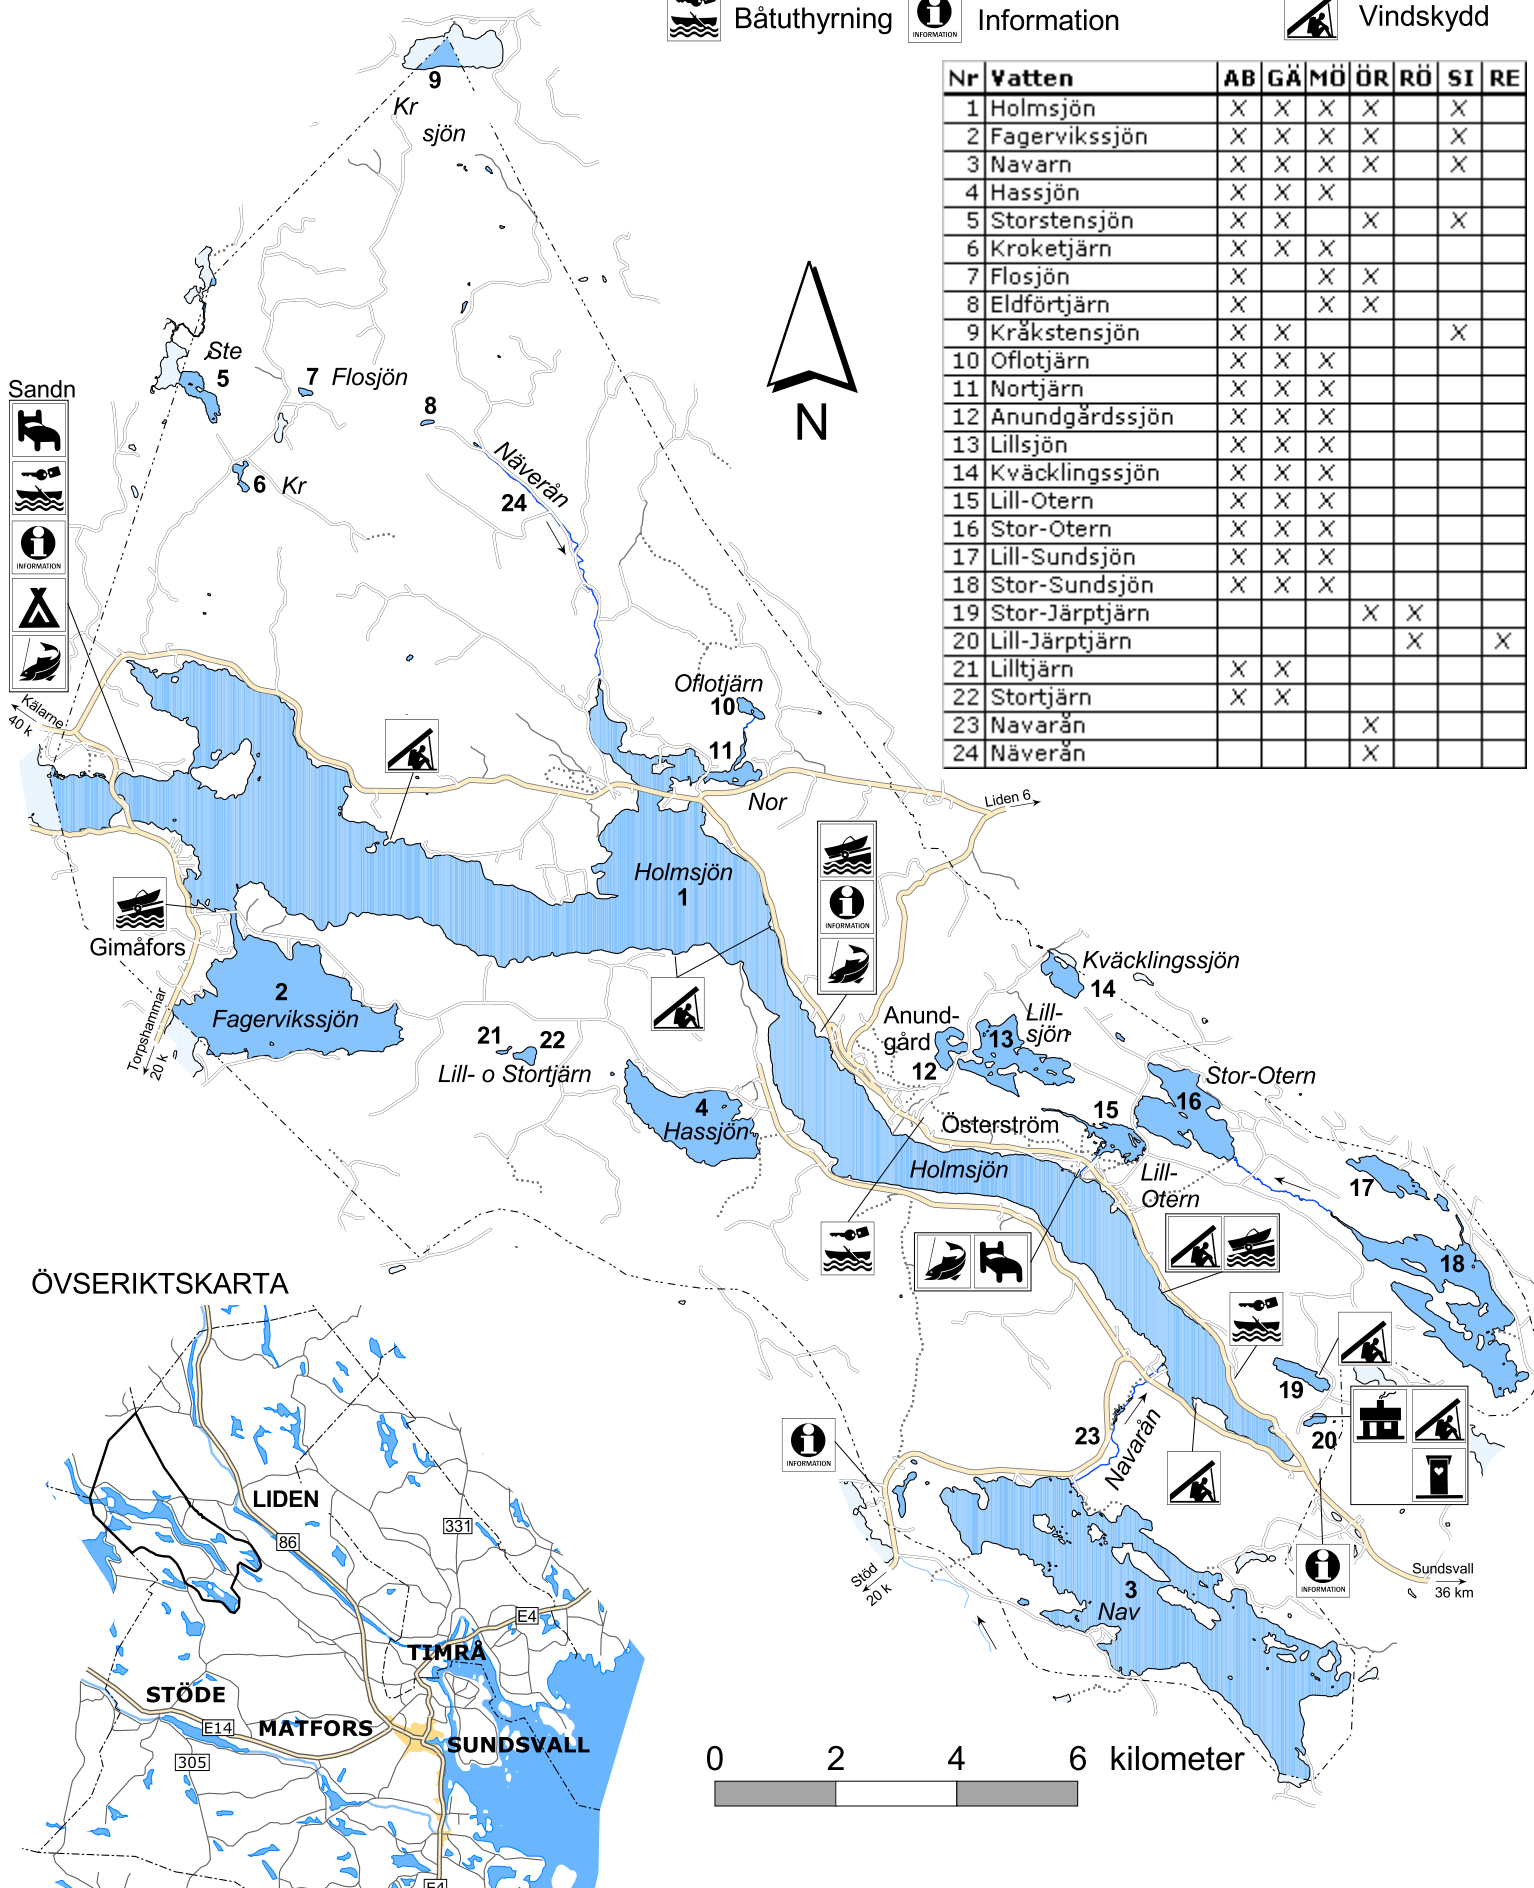

18 HOLMS FVO

INNEHÅLLSFÖRTECKNING

Boende

Camping

Rasstuga

Båtramp

Fiskekortsförsäljning

Toalett

Båtuthyrning

Information

Vindskydd

Nr	Vatten	AB	GÄ	MÖ	ÖR	RÖ	SI	RE
1	Holmsjön	X	X	X	X		X	
2	Fagervikssjön	X	X	X	X		X	
3	Navarn	X	X	X	X		X	
4	Hassjön	X	X	X				
5	Storstensjön	X	X		X		X	
6	Kroketjärn	X	X	X				
7	Flosjön	X		X	X			
8	Eldförtjärn	X		X	X			
9	Kräkstensjön	X	X				X	
10	Oflotjärn	X	X	X				
11	Nortjärn	X	X	X				
12	Anundgårdssjön	X	X	X				
13	Lillsjön	X	X	X				
14	Kväcklingssjön	X	X	X				
15	Lill-Otern	X	X	X				
16	Stor-Otern	X	X	X				
17	Lill-Sundsjön	X	X	X				
18	Stor-Sundsjön	X	X	X				
19	Stor-Järptjärn				X	X		
20	Lill-Järptjärn					X	X	
21	Lilltjärn	X	X					X
22	Stortjärn	X	X					
23	Navarån				X			
24	Näverån				X			

ÖVSERIKTSKARTA

0 2 4 6 kilometer

Sundsvall
36 km