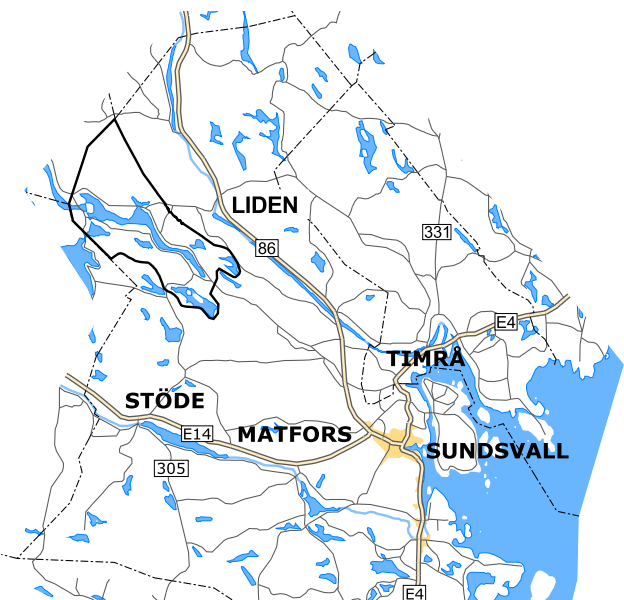

Båtuthyrning

Information

Vindskydd

Nr	Vatten	AB	GÄ	MÖ	ÖR	RÖ	SI	RE
1	Holmsjön	X	X	X	X		X	
2	Fagervikssjön	X	X	X	X		X	
3	Navarn	X	X	X	X		X	
4	Hassjön	X	X	X				
5	Storstensjön	X	X		X		X	
6	Kroketjärn	X	X	X				
7	Flosjön	X		X	X			
8	Eldförtjärn	X		X	X			
9	Kräkstensjön	X	X				X	
10	Oflotjärn	X	X	X				
11	Nortjärn	X	X	X				
12	Anundgårdssjön	X	X	X				
13	Lillsjön	X	X	X				
14	Kväcklingssjön	X	X	X				
15	Lill-Otern	X	X	X				
16	Stor-Otern	X	X	X				
17	Lill-Sundsjön	X	X	X				
18	Stor-Sundsjön	X	X	X				
19	Stor-Järptjärn				X	X		
20	Lill-Järptjärn					X	X	
21	Lilltjärn	X	X					X
22	Stortjärn	X	X					
23	Navarån				X			
24	Näverån				X			

ÖVSERIKTSKARTA

0 2 4 6 kilometer

Sundsvall
36 km