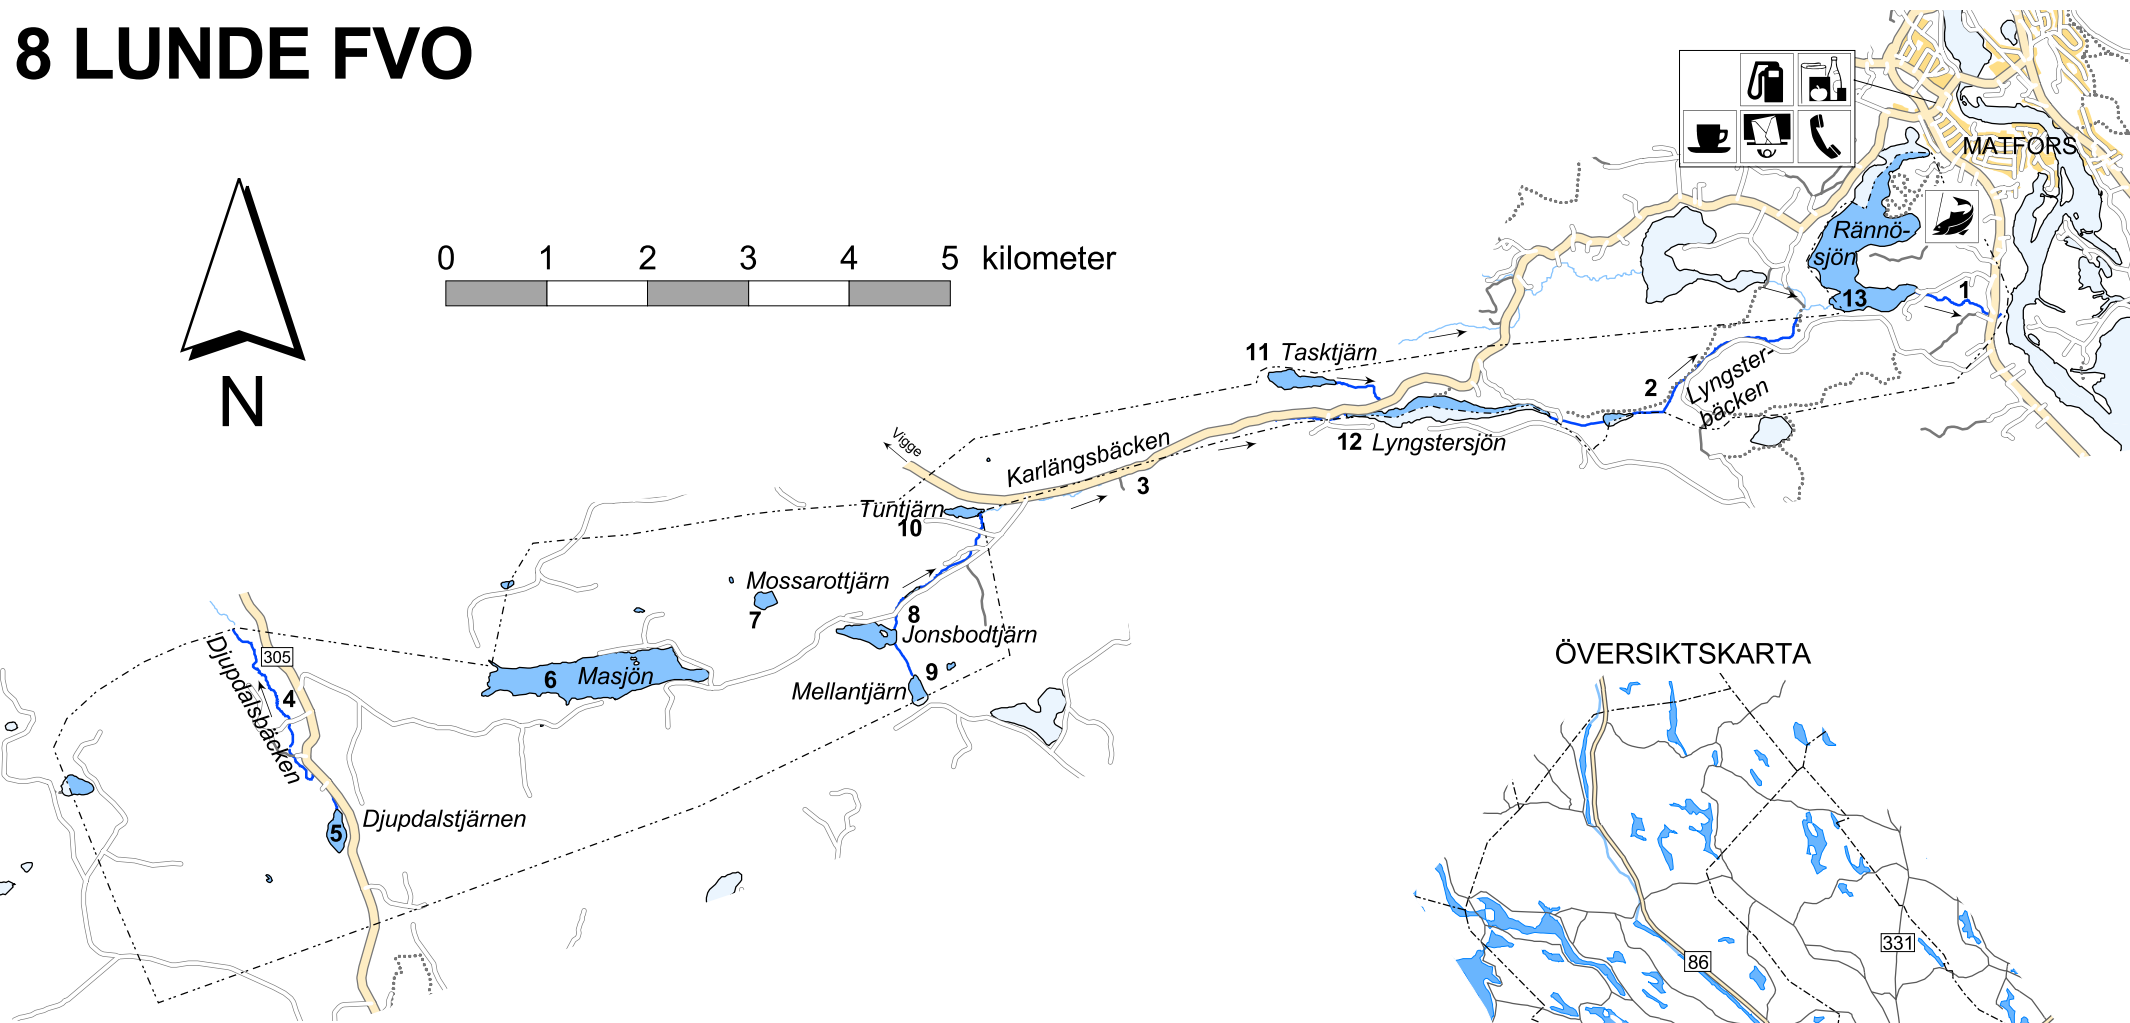

8 LUNDE FVO

ÖVERSIKTSKARTA

Nr	Vatten	AB	GÄ	MÖ	ÖR	RÖ	HA	SI	ÅL	LK
1	Värstaån	X	X	X	X		X		X	X
2	Lyngsterbäcken			X	X					
3	Karlängsbäcken				X					
4	Djupdalsbäcken				X					
5	Djupdalstjärnen	X	X		X					
6	Masjön	X	X			X		X	X	X
7	Mossarottjärn				X	X				
8	Jonsbodtjärn				X	X				
9	Mellantjärn				X	X				
10	Tuntjärn	X			X					
11	Tasktjärn		X		X					
12	Lyngstersjön	X	X	X	X				X	X
13	Rännösjön	X	X	X	X				X	X