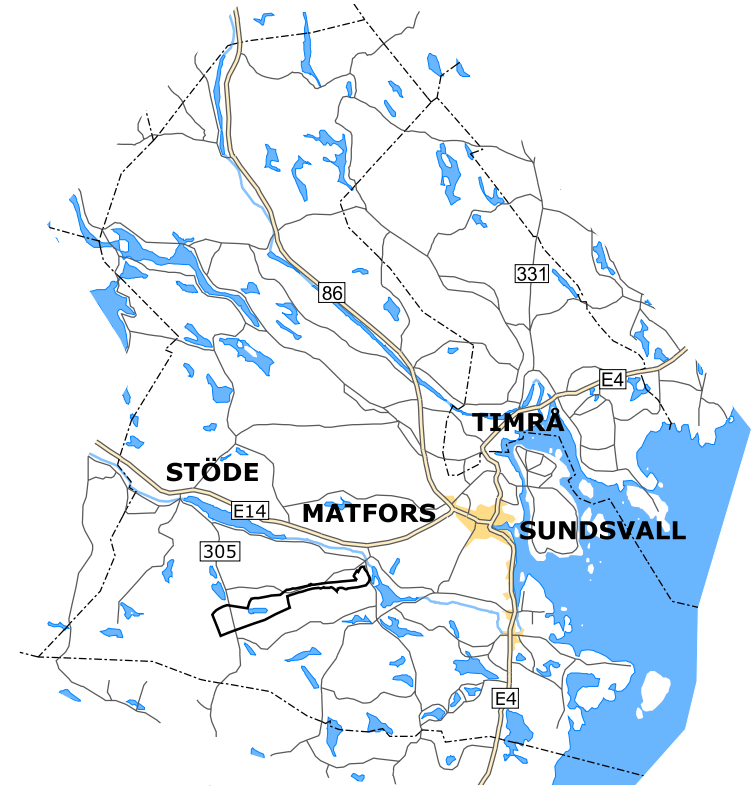

8 LUNDE FVO

ÖVERSIKTSKARTA

Nr	Vatten	AB	GÄ	MÖ	ÖR	RÖ	HA	SI	ÅL	LK
1	Värstaån	X	X	X	X		X		X	X
2	Lyngsterbäcken			X	X					
3	Karlängsbäcken				X					
4	Djupdalsbäcken				X					
5	Djupdalstjärnen	X	X		X					
6	Masjön	X	X			X		X	X	X
7	Mossarottjärn				X	X				
8	Jonsbodtjärn				X	X				
9	Mellantjärn				X	X				
10	Tuntjärn	X			X					
11	Tasktjärn		X		X					
12	Lyngstersjön	X	X	X	X				X	X
13	Rännösjön	X	X	X	X				X	X