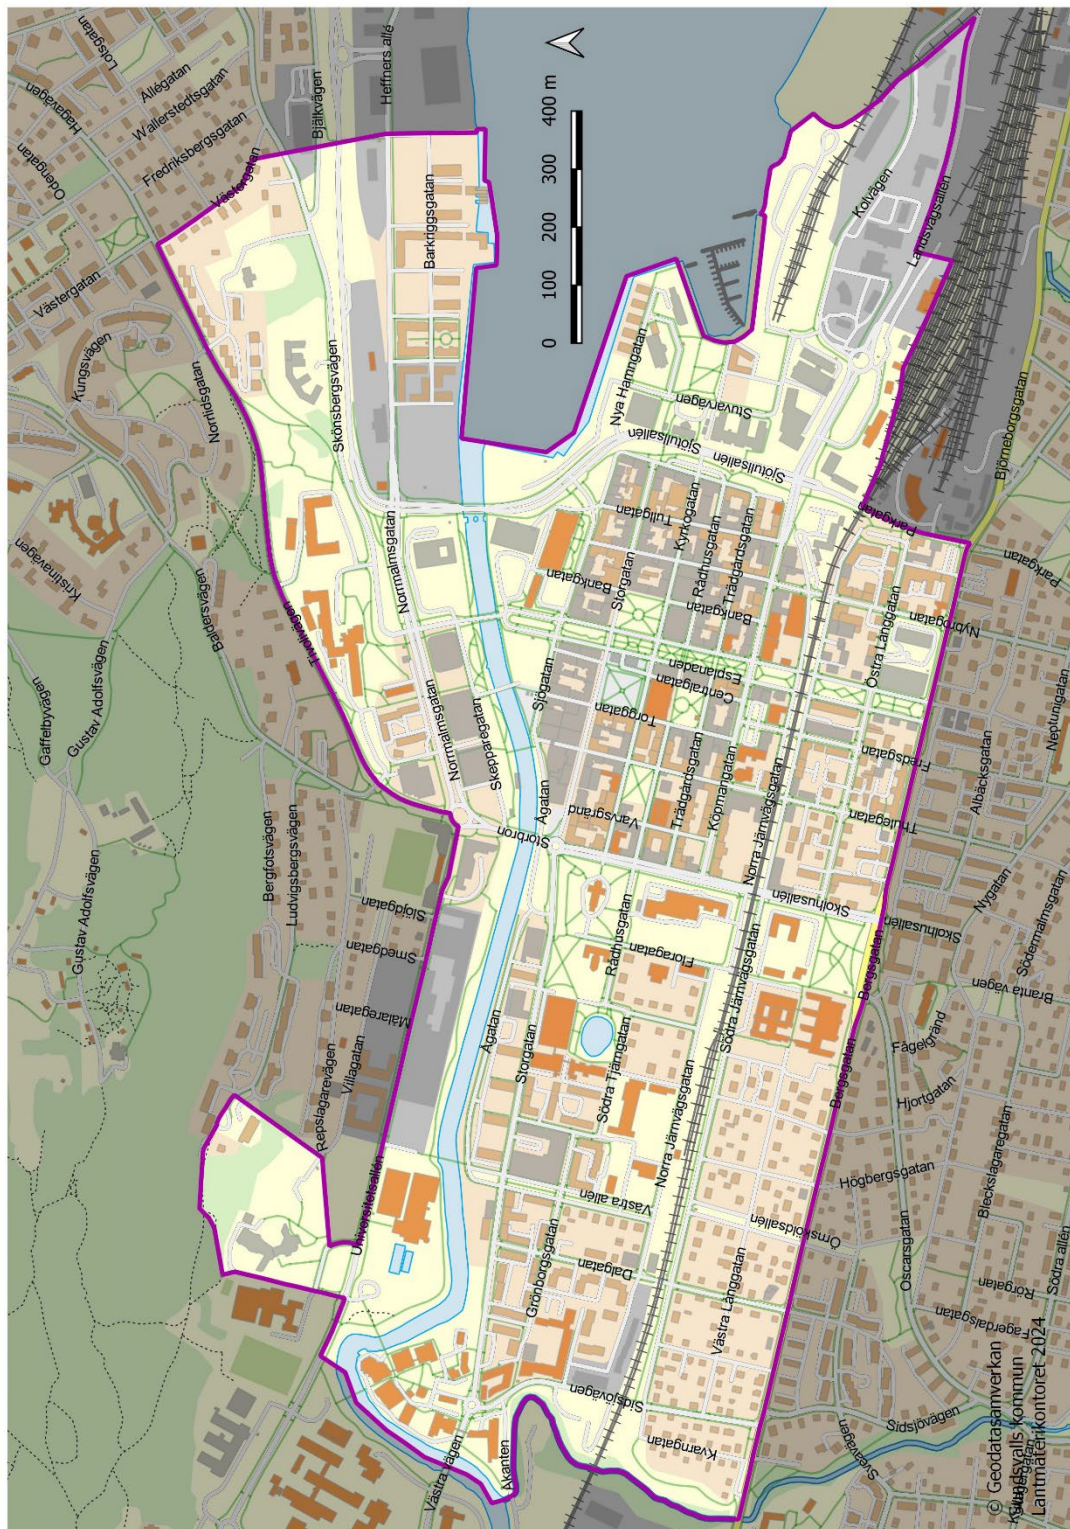

BILAGA 3 A CENTRALA SUNDSVALL

BILAGA 3 C KVISSLEBY CENTRUM

0 100 200 m
SKALA 1:6000

Copyright Sundsvalls kommun, Stadsbyggnadskontoret 2011

BILAGA 3 D MATFORS CENTRUM

0 100 200 m
SKALA 1:5000

Copyright Sundsvalls kommun, Stadsbyggnadskontoret 2011

BILAGA 3 E VI CENTRUM PÅ ALNÖ

0 100 200 m
SKALA 1:5000

Copyright Sundsvalls kommun, Stadsbyggnadskontoret 2011

BILAGA 3 F NACKSTA CENTRUM