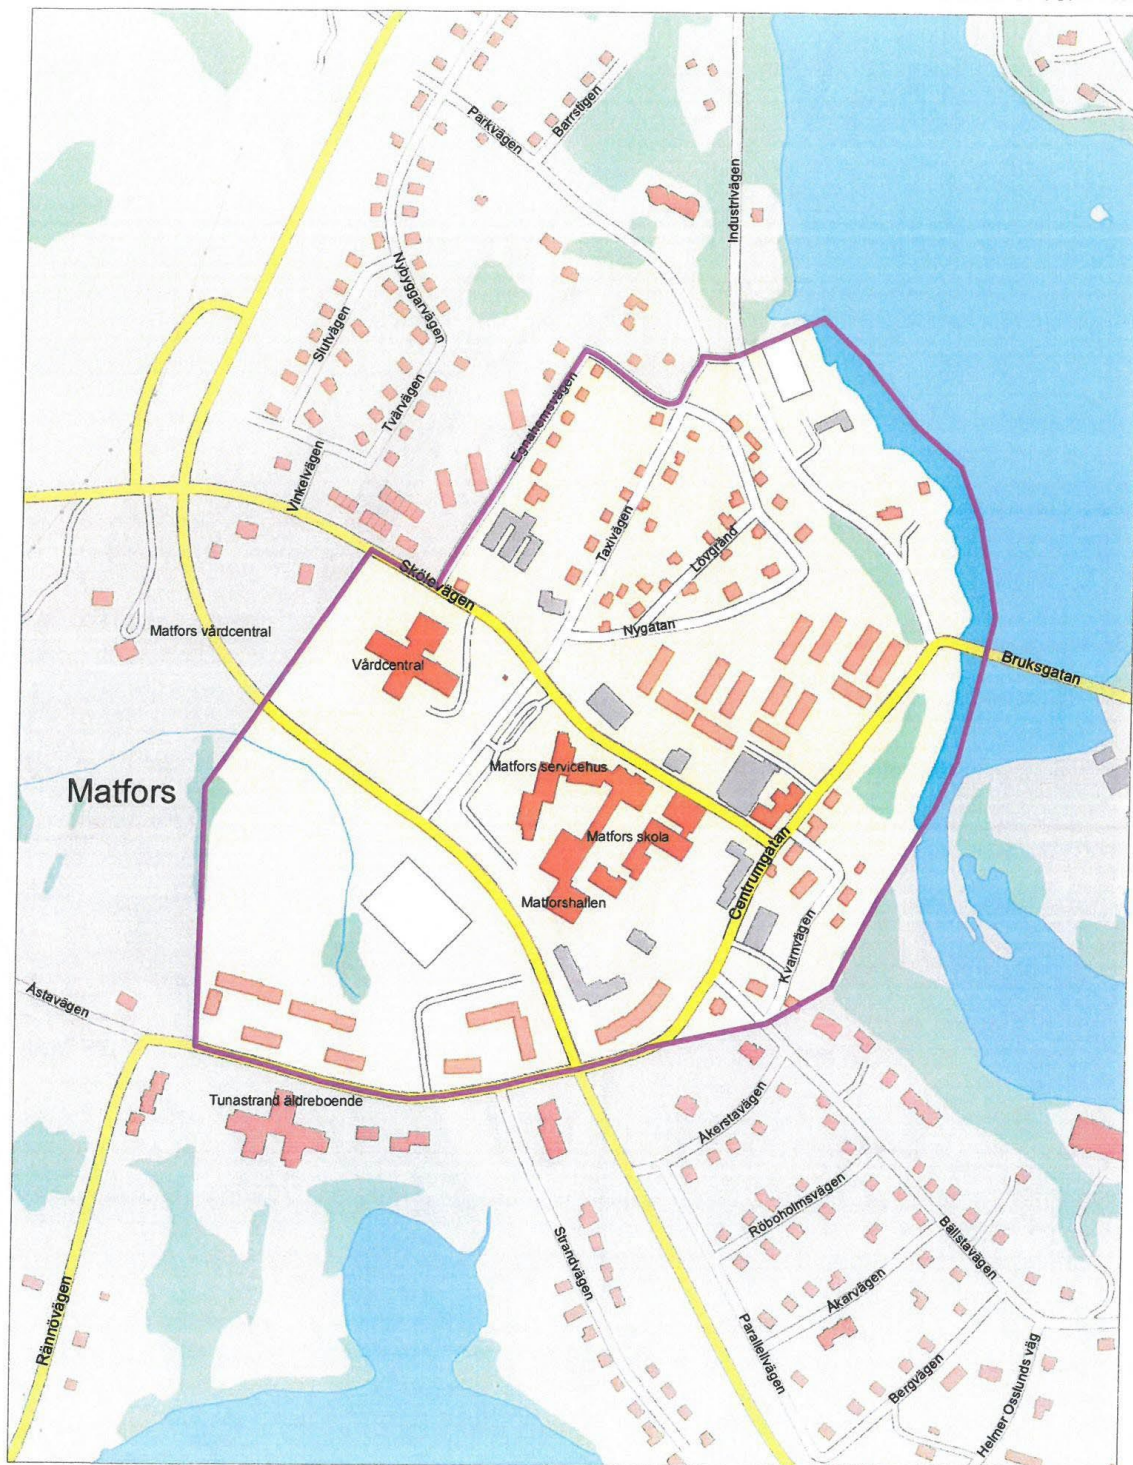

BILAGA 3 A CENTRALA SUNDSVALL

BILAGA 3 C KVISSLEBY CENTRUM

0 100 200 m
SKALA 1:6000

Copyright Sundsvalls kommun, Stadsbyggnadskontoret 2011

BILAGA 3 D MATFORS CENTRUM

0 100 200 m
SKALA 1:5000

Copyright Sundsvalls kommun, Stadsbyggnadskontoret 2011

BILAGA 3 E VI CENTRUM PÅ ALNÖ

0 100 200 m
SKALA 1:5000

Copyright Sundsvalls kommun, Stadsbyggnadskontoret 2011

BILAGA 3 F NACKSTA CENTRUM