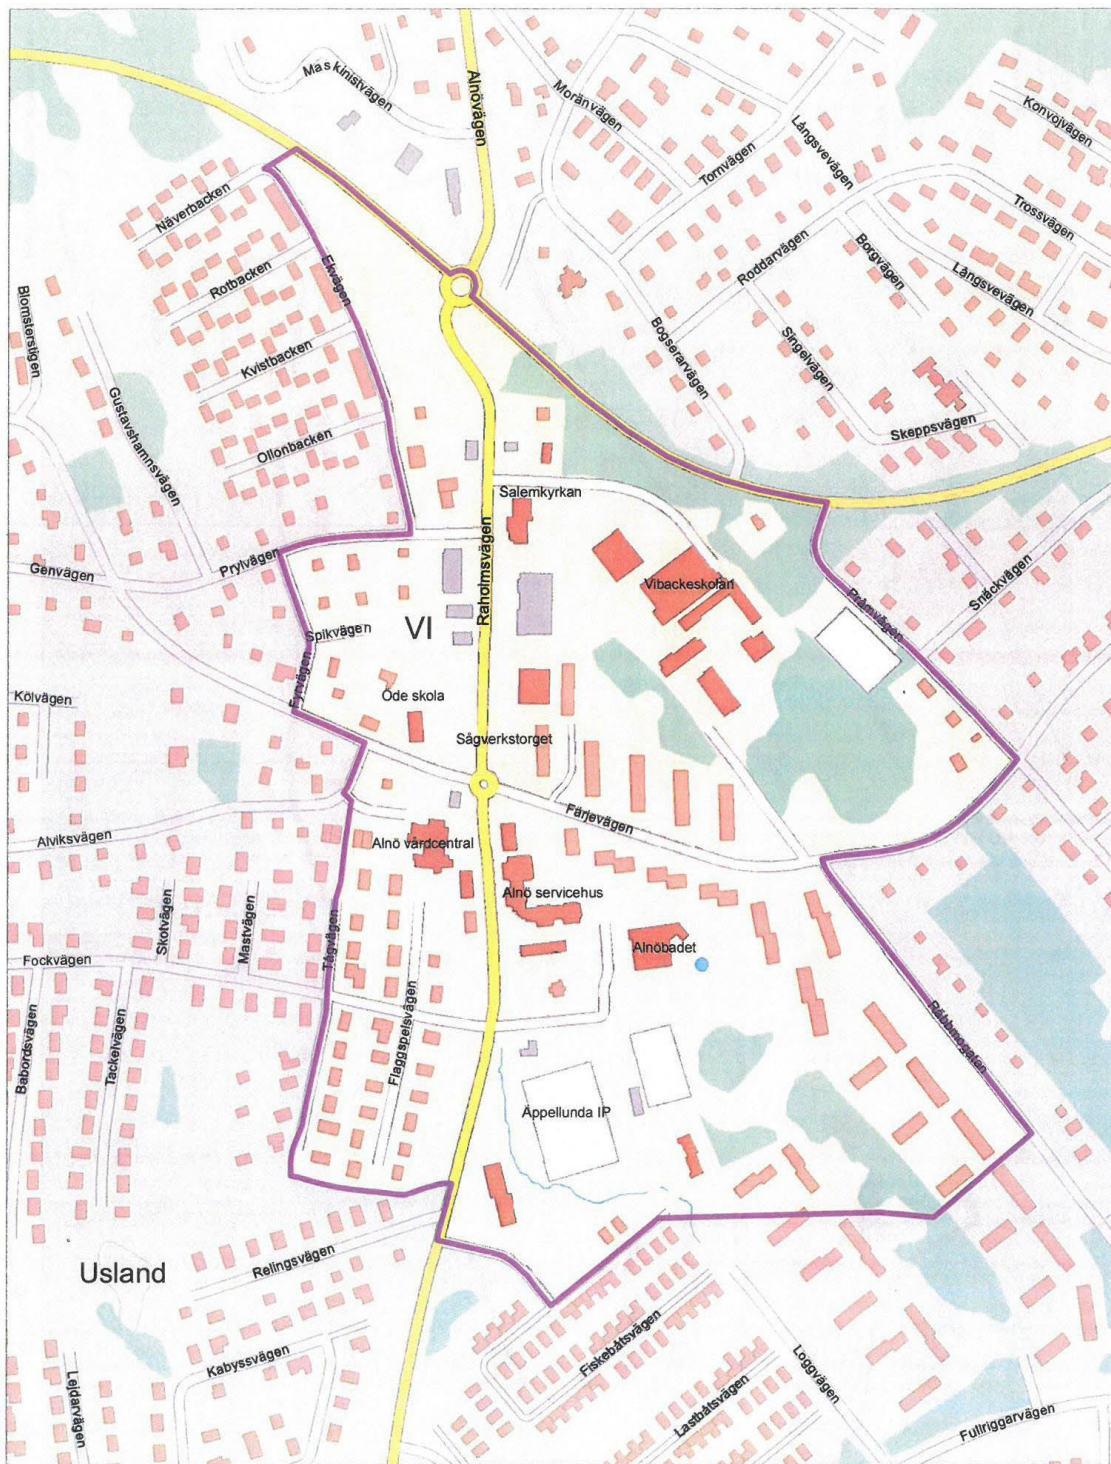

BILAGA 3 A CENTRALA SUNDSVALL

BILAGA 3 C KVISSLEBY CENTRUM

0 100 200 m
SKALA 1:6000

Copyright Sundsvalls kommun, Stadsbyggnadskontoret 2011

BILAGA 3 D MATFORS CENTRUM

0 100 200 m
SKALA 1:5000

Copyright Sundsvalls kommun, Stadsbyggnadskontoret 2011

BILAGA 3 E VI CENTRUM PÅ ALNÖ

0 100 200 m
SKALA 1:5000

Copyright Sundsvalls kommun, Stadsbyggnadskontoret 2011

BILAGA 3 F NACKSTA CENTRUM